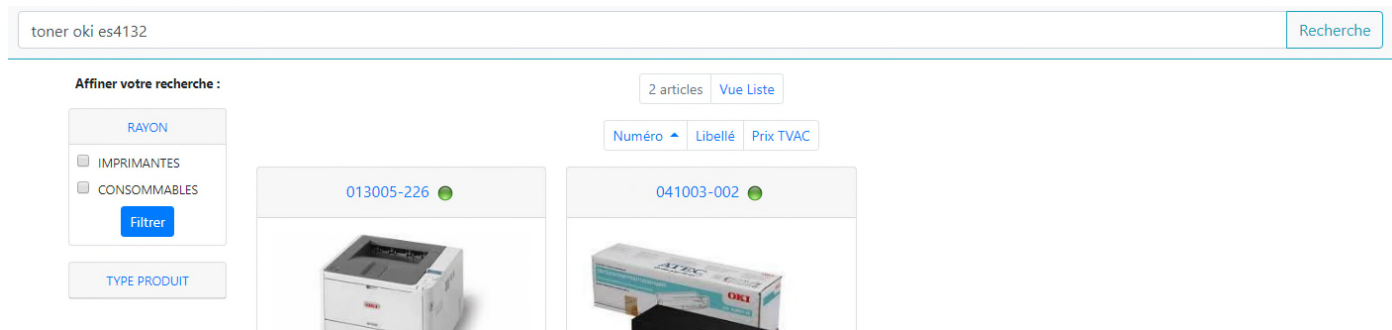

RECHERCHE

- La recherche multi critères fonctionne sur le début des mots que vous pouvez combiner. Par exemple « toner oki es4132 » vous pouvez ensuite affiner sur base des filtres.
- Ou préférer filtrer les produits sur base des listes disponibles. Seuls les filtres pertinents s'affichent.